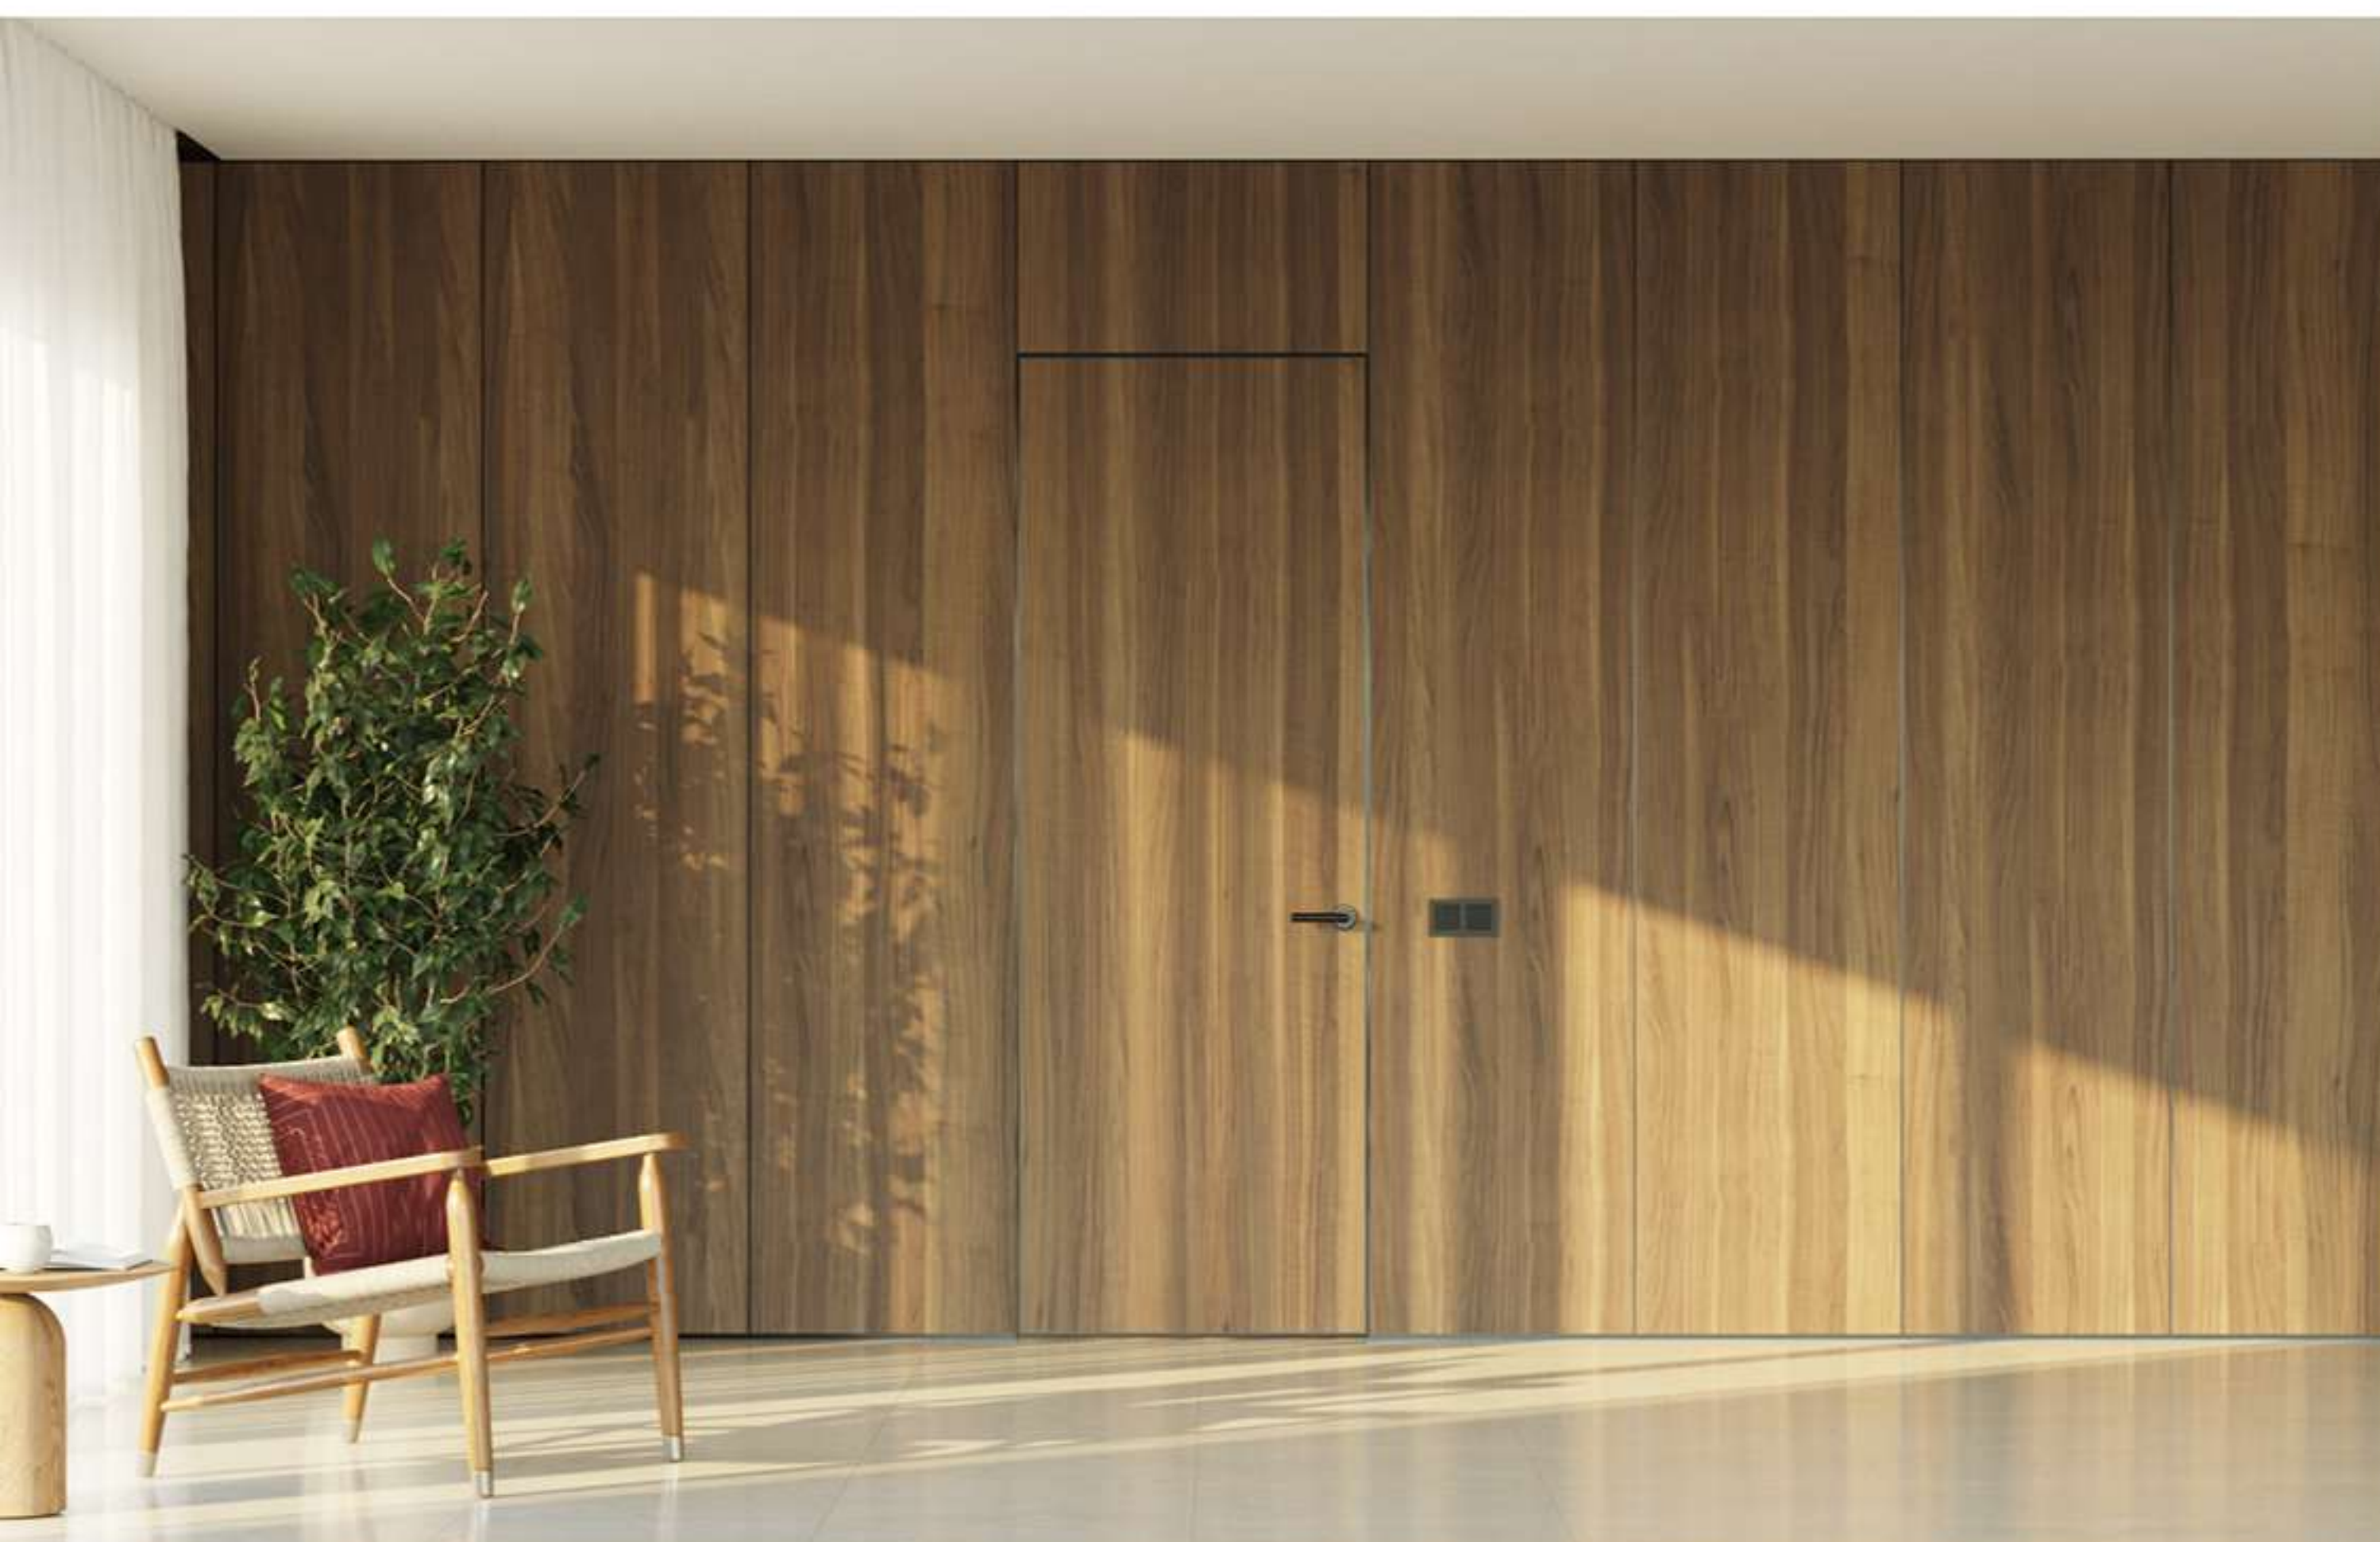

Porta prima

Декоративные
стеновые панели
Moderno

Современное решение для декорирования стен

Элегантное решение для оформления интерьера

Комбинированные стеновые панели

Этот тип стеновой панели предоставляет возможность реализовать разнообразные дизайнерские идеи, применяя различные отделки, цвета эмали и натурального шпона на плоских участках панели и рейках. Кроме того, можно использовать алюминиевые профили с различными цветовыми решениями.

Комбинированные стеновые панели Porta Prima обладают уникальной структурой, которая сочетает в себе лучшие свойства различных материалов. Эстетичный дизайн и широкий спектр отделок позволяют выбрать подходящее решение для любого стиля — от классики до минимализма.

Отделка кромки стеновой панели алюминиевым профилем придаёт ей современный и элегантный облик, одновременно обеспечивая прочность и защиту от повреждений.

Кроме того, возможность выкрасить алюминиевый профиль в любой цвет по каталогу RAL открывает безграничные горизонты для индивидуального дизайна, позволяя создать уникальное пространство, в едином стиле.